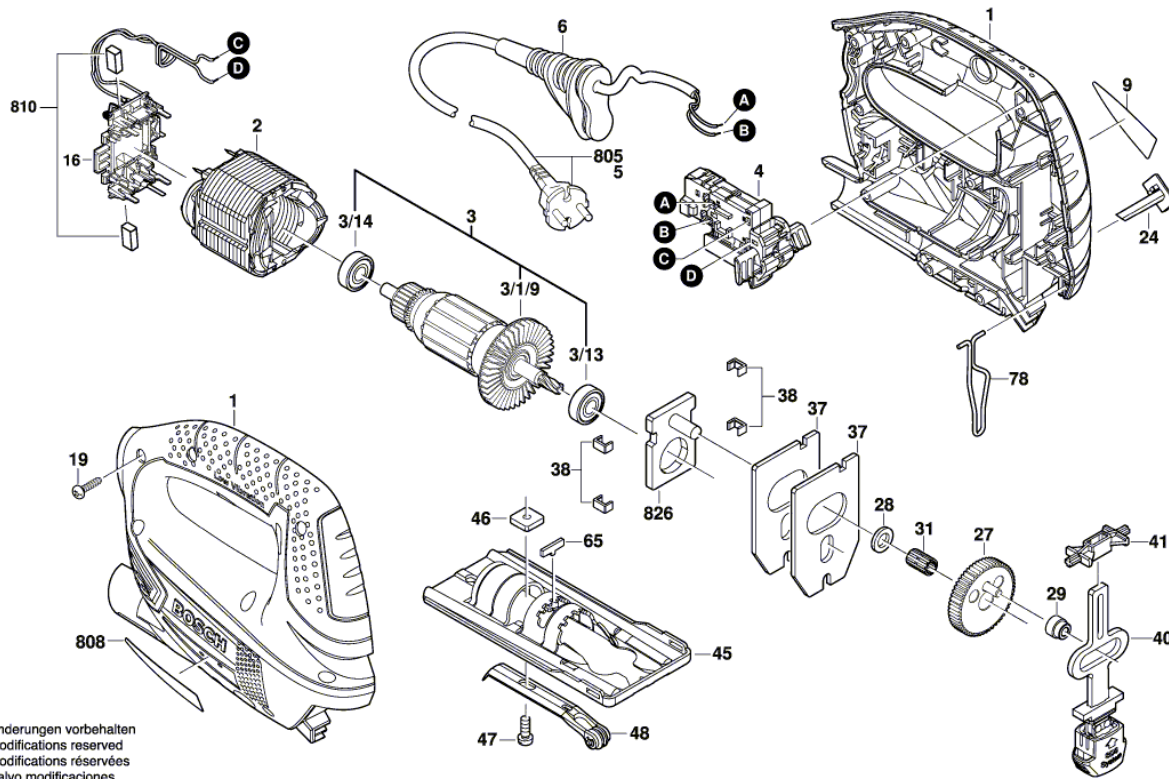

Изображение - модел - E

3 603 CA0 000
 Stand } 09-11
 Issue } 15-03-31

Fig./Abb. 1

Änderungen vorbehalten
 Modifications reserved
 Modifications réservées
 Salvo modificaciones

Списък на резервните части

Артикул	Каталожен номер	Описание	Изображение
1	2 609 003 335	КОРПУС ЗЕЛЕНО	1
2	2 609 002 875	СТАТОР 220-240V	1
3	2 609 003 266	КОТВА 220-240V	1
3/13	2 609 000 639	САЧМЕН ЛАГЕР 8x22x7 608-2Z/C5	1
3/14	2 600 905 110	САЧМЕН ЛАГЕР 8x22x7	1
3/1/9	2 609 002 159	ВЕНТИЛАТОР	1
4	1 607 200 242	ПУСКОВ КЛЮЧ	1
5	2 604 460 259	ЗАХРАНВАЩ КАБЕЛ EU 230V 2,7m 2 x 0,75mm H05 VV-F	1
6	2 609 003 080	НАКРАЙНИК ЗА КАБЕЛ Ø6,4-Ø7,2x76 MM	1
9	1 611 11C 04A	ТАБЕЛКА PST Easy	1
9	2 609 005 731	ТАБЕЛКА PST 650	1
9	2 609 005 773	ТАБЕЛКА PST 670	1
16	2 609 006 437	ЧЕТКОДЪРЖАЧ	1
19	2 603 490 022	ВИНТ 4x16	1
24	2 609 003 337	РЕВЕРС ЧЕРВЕНО	1
27	2 609 003 443	ЕКСЦЕНТР.ЗЪБНО КОЛЕ	1
28	2 609 003 341	ПОДЛОЖНА ШАЙБА	1
29	2 609 003 636	ВТУЛКОВ ЛАГЕР	1
31	2 600 913 040	ИГЛЕН РОЛКОВ ЛАГЕР	1
37	2 609 002 128	ПРОТИВОТЕЖЕСТ	1
38	2 609 002 125	ВОДЕЩ ЕЛЕМЕНТ	1
40	2 609 003 489	ЩАНГА	1
41	2 605 801 053	КОМ.ЛАГЕР	1
45	2 609 003 347	ЦОКЪЛНА ПЛАТКА	1
46	2 600 040 003	ЗАКРЕПВАЩА ПЛАТКА	1
47	2 603 413 034	ЦИЛИНДРИЧЕН БОЛТ	1
48	1 608 040 11G	ЗАДЪРЖАЩА СКОБА	1
65	2 609 003 349	ЩИФТ ЗА РЕГУЛИРАНЕ	1
78	2 609 003 350	ПРЕДПАЗИТЕЛ ЧЕРНО	1
808	1 601 11A 2JT	ТАБЕЛКА	1
810	2 610 391 290	ЧЕТКИ-КОМПЛЕКТ	1
826	2 609 003 863	ЛАГЕРЕН МОСТ	1